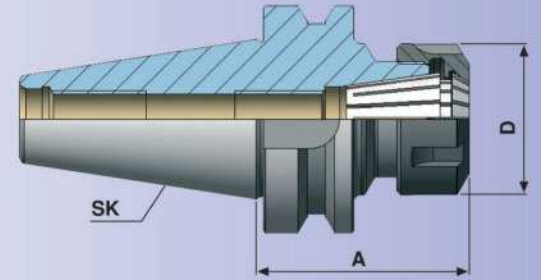

Spannschlüssel für ER Spannmuttern
Wrench ER
Clé de serrage ER
ER tipi anahtar

Collet chucks for Collets DIN 6499 ER

Mandrin à pinces pour pinces DIN 6499 ER

Pens başlığı DIN 6499 ER tipi

FORM AD

Bestell-Nr. Order Nr. Référence Sipariş Nr.	SK	Spannbereich Capacity Capacité Kapasite	A	D	Euro
305.02.10	BT 30	ER16 1 - 10	70	32	
305.02.10.1	BT 30	ER16 1 - 10	100	32	
305.02.16	BT 30	ER25 2 - 16	70	42	
305.02.20	BT 30	ER32 2 - 20	70	50	
305.02.26	BT 30	ER40 3 - 26	70	63	
405.02.10	BT 40	ER16 1 - 10	63	32	
405.02.10.1	BT 40	ER16 1 - 10	100	32	
405.02.10.2	BT 40	ER16 1 - 10	160	32	
405.02.16	BT 40	ER25 2 - 16	60	42	
405.02.20	BT 40	ER32 2 - 20	70	50	
405.02.20.1	BT 40	ER32 2 - 20	100	50	
405.02.26	BT 40	ER40 3 - 26	80	63	
505.02.16	BT 50	ER25 2 - 16	70	42	
505.02.20	BT 50	ER32 2 - 20	70	50	
505.02.26	BT 50	ER40 3 - 26	80	63	