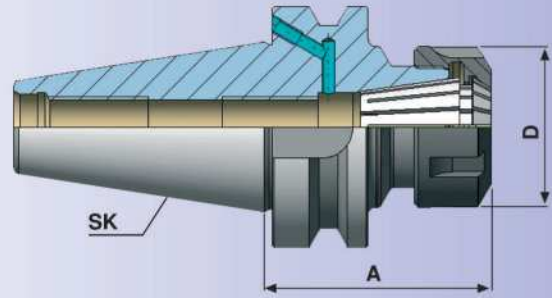

Collet chucks for Collets DIN 6499 ER

Mandrin à pinces pour pinces DIN 6499 ER

Pens başlığı DIN 6499 ER tipi

FORM AD/B

Bestell-Nr. Order Nr. Référence Sipariş Nr.	SK	Spannbereich Capacity Capacité Kapasite	A	D	Euro
406.02.10	BT 40	ER16 1 - 10	63	32	
406.02.10.1	BT 40	ER16 1 - 10	100	32	
406.02.10.2	BT 40	ER16 1 - 10	160	32	
406.02.16	BT 40	ER25 2 - 16	60	42	
406.02.16.1	BT 40	ER25 2 - 16	100	42	
406.02.16.2	BT 40	ER25 2 - 16	160	42	
406.02.20	BT 40	ER32 2 - 20	70	50	
406.02.20.1	BT 40	ER32 2 - 20	100	50	
406.02.20.2	BT 40	ER32 2 - 20	160	50	
406.02.26	BT 40	ER40 3 - 26	80	63	
406.02.26.1	BT 40	ER40 3 - 26	100	63	
406.02.26.2	BT 40	ER40 3 - 26	160	63	
506.02.10	BT 50	ER16 1 - 10	70	32	
506.02.10.1	BT 50	ER16 1 - 10	100	32	
506.02.10.2	BT 50	ER16 1 - 10	160	32	
506.02.16	BT 50	ER25 2 - 16	70	42	
506.02.16.1	BT 50	ER25 2 - 16	100	42	
506.02.16.2	BT 50	ER25 2 - 16	160	42	
506.02.20	BT 50	ER32 2 - 20	70	50	
506.02.20.1	BT 50	ER32 2 - 20	100	50	
506.02.20.2	BT 50	ER32 2 - 20	160	50	
506.02.26	BT 50	ER40 3 - 26	80	63	
506.02.26.1	BT 50	ER40 3 - 26	100	63	
506.02.26.2	BT 50	ER40 3 - 26	160	63	

Lieferumfang : Inkl. Spannmutter

Included : Clamping nut

Inclus : Écrou de serrage

Teslim Şekli : Kapak ile birlikte

Zubehör / Accessories / Accessoires / Yedekler

Spannzangen System ER
Collets System ER
Pincas de serrage System ER
Pens ER tipi