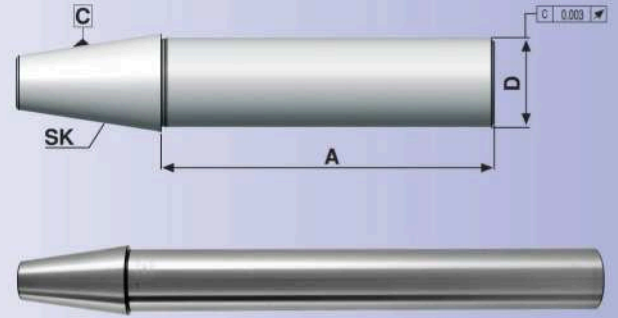

Test arbors

Mandrins de contrôle

Fener mili kontrol mastarı

FORM A

Bestell-Nr. Order Nr. Référence Sipariş Nr.	SK	A	D	Euro
305.18.32	BT 30	200	32	
405.18.40	BT 40	300	40	
505.18.50	BT 50	300	50	

Lieferung : Im Holzkasten mit Prüfprotokoll

Included : Wooden Box with certificate

Inclus : Coffet en bois avec certificat

Teslim Şekli : Sandığı ve Kontrol Sertifikasıyla birlikte

Verwendung : Zur Abnahme von Werkzeugmaschinen
gemäß ISO-Empfehlung R 230